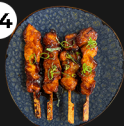

EBI FRY
Gefrituurde garnalen
2 st € 3,60

26

KIP NUGGETS
8 st € 3,85

27

GROENTE LOEMPIA'S
Vegetarische loempia's
4 st € 4,50

28

CHINESE LOEMPIA'S
Kiploempia's
4 st € 5,00

34